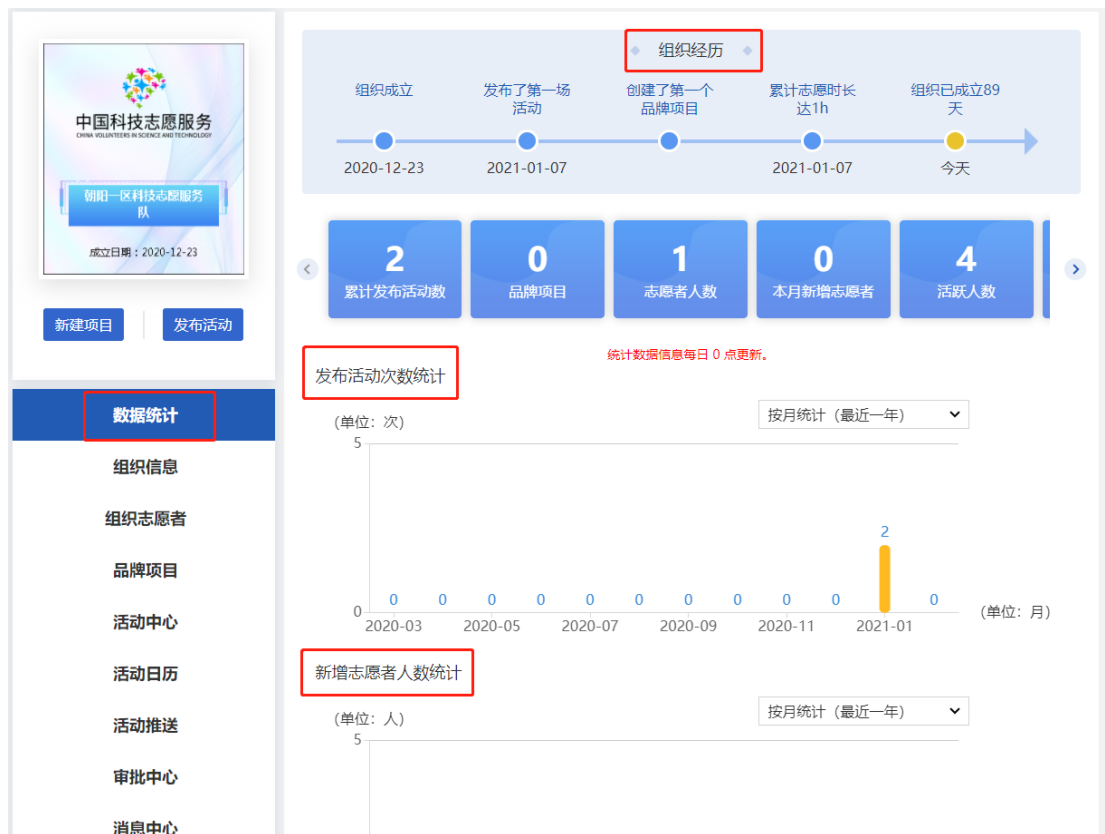

组织管理员中心

活动负责人中心

退出登录

科技志愿服务组织注册

进入组织管理员中心后，可以查看“数据统计”“组织信息”“组织志愿者”“品牌项目”“活动中心”“活动日历”“活动推送”“审批中心”和“消息中心”9个子菜单。

## 1. 数据统计

点击“数据统计”，可以查看组织经历、发布活动次数统计、新增志愿者人数统计等。